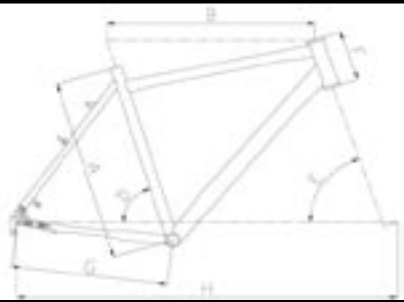

T-400 (SRAM i-Motion 9-Gang)
Geometriedaten

Rahmenform	Herren			Damen		Wave		
	Diamant			Curve				
	47	52	57	45	50			
Rahmenhöhen (cm)	560	560	570	450	500			
Sitzrohrlänge (A)	590	640,5	608	585,5	600			
Oberrohrlänge (B)	73°	73°	73°	73°	73°			
Sitzwinkel (D)	71°	71,5°	72°	71°	71,5°			
Lenkwinkel (E)	100	120	150	120	150			
Steuerrohrlänge (F)	450	450	450	450	450			
Kettenstrebenlänge (G)	1079	1079	1100	1089	1099			
Radstand (H)								